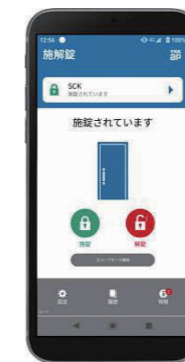

### 非常用収納カギ標準装備

リモコンキー・タグキーには非常用収納カギが内蔵されています。優れた耐ピッキング性能を持つディンプルキータイプです。

ディンプルキータイプ

- 【リモコンキー】 ●最大8個まで登録可能  
●電池寿命は1年間 (10回操作/日、リモコン操作)
- 【タグキー】 ●最大20個まで登録可能

非常用収納カギを内蔵 携帯に便利なストラップ穴

スマートコントロールキー

利用料金 無料

※ダウンロードが必要です。

### スマートフォンの登録

□ 全部で7台まで登録可能  
 管理用スマートフォン2台、一般用スマートフォン5台まで登録可能です。

- ・管理用 施解錠やスマートフォンアプリの通知機能、キーの登録や削除が可能です。
- ・一般用 施解錠やスマートフォンアプリでの通知機能がご利用になれます。

### スマートコントロールキー専用アプリ

スマートコントロールキー 専用アプリ「スマートコントロールキー」

「スマートコントロールキー」はドアとスマートフォンをBluetooth®でつないでキーの管理、施解錠履歴の確認などを行える専用アプリです。

【電子キーの登録確認】 ※管理用スマートフォンのみ登録している電子キーのリストを確認できます。電子キー紛失時には、削除することができます。

【ドアの設定確認】 ※管理用スマートフォンのみ自動施錠などの各種設定の状況を確認できます。