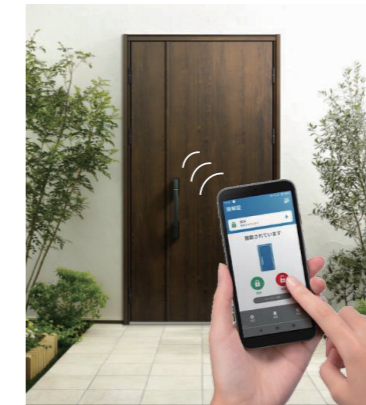

スマートフォン

※スマートフォンの電池が切れるとカギの施解錠ができません。万が一のために、必ずリモコンキーやタグキー、非常用カギのいずれかを携帯することを推奨します。

アプリ上での操作でも、リモコン操作のようにカギの施解錠を行うことができます。 ※アプリを操作する際は、ドア付近(約3m以内)に近づいてください。ドアから離れた位置では操作できません。 ※使用環境・条件により通信範囲が異なる場合があります。