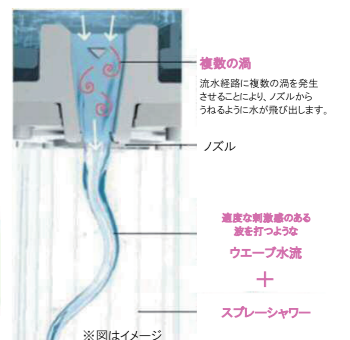

※面後はクリックシャワーの
メタル調

複数の渦

ノズル

適度な制振効果のある
波を打つような

ウエーブ水流

+

スプレーシャワー

※図はイメージ

Point 2 あたたか

ずっとポカポカ
最後の1人まであたたかい保温機能

浴槽を断熱材で包み込んだ魔法びんのような
構造で、お湯の温かさを保ちます。