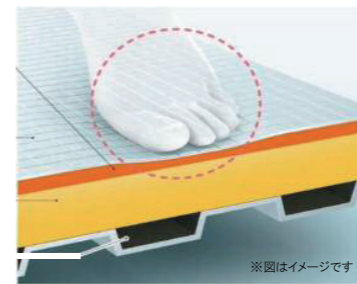

※図はイメージです

お掃除ラクラクほっカラリ床は床の内側にクッション層を持っています。そのクッション層が
層のようなやわらかさを実現。同時に断熱材の役割も果たすので冬場の一歩目もヒヤッと
しません。

TOTO独自の水流技術により
浴び心地はそのままに大幅節水

コンフォート
ウエーブシャワー

節水量は最大約48%！※
なのに浴び心地はたっぷり。