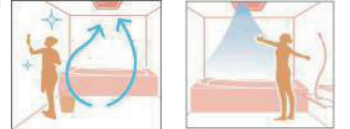

衣類乾燥
浴室が衣類乾燥室に
早変わり

換気
お風呂のジメジメ解消の
手助けに

涼風
夏場のお風呂のむし暑さを
爽快に

Point 3 きれい

排水口のぬめり・カビを抑え、
簡単なお掃除でサツときれいに

★お掃除
ラクラク 排水口