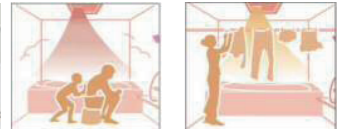

暖房
冬場のお風呂の寒さを
緩和