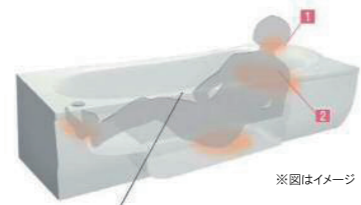

握りやすい
浴槽フチで、
入浴姿勢が安定し
立ち上がりもラクラク

1 頭・首にフィットする
ヘッドレスト