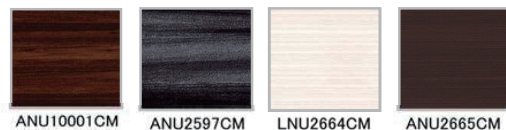

酒、油、しょう油はもちろんのこと、家庭用薬品類、石鹸などに対しても、強い耐性を持っています。

水や汚れをはじくので、ぬれた布でサッと拭くだけで汚れがとれ、より衛生的です。

扉カラー 高圧メラミン化粧板

●鏡面単色

●マット抽象

●鏡面木目

●マット木目

扉カラー オレフィンシート

扉カラー DAPコート

WEB
カラーシミュレーションで
コーディネート
をチェック!

引手

●レール引手
アルミレール引手

シルバー

オプション

ブラック

●ハンドル引手
GSシリーズ