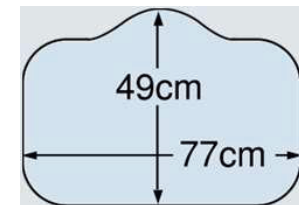

Zシンク(ステンレスシンク)