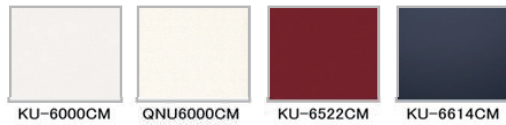

酒、油、しょう油はもちろんのこと、家庭用薬品類、石鹸などに対しても、強い耐性を持っています。

水や汚れをはじくので、ぬれた布でサッと拭くだけで汚れがとれ、より衛生的です。

扉カラー 高圧メラミン化粧板

●鏡面単色

●マット抽象

●鏡面木目

●マット木目

扉カラー オレフィンシート